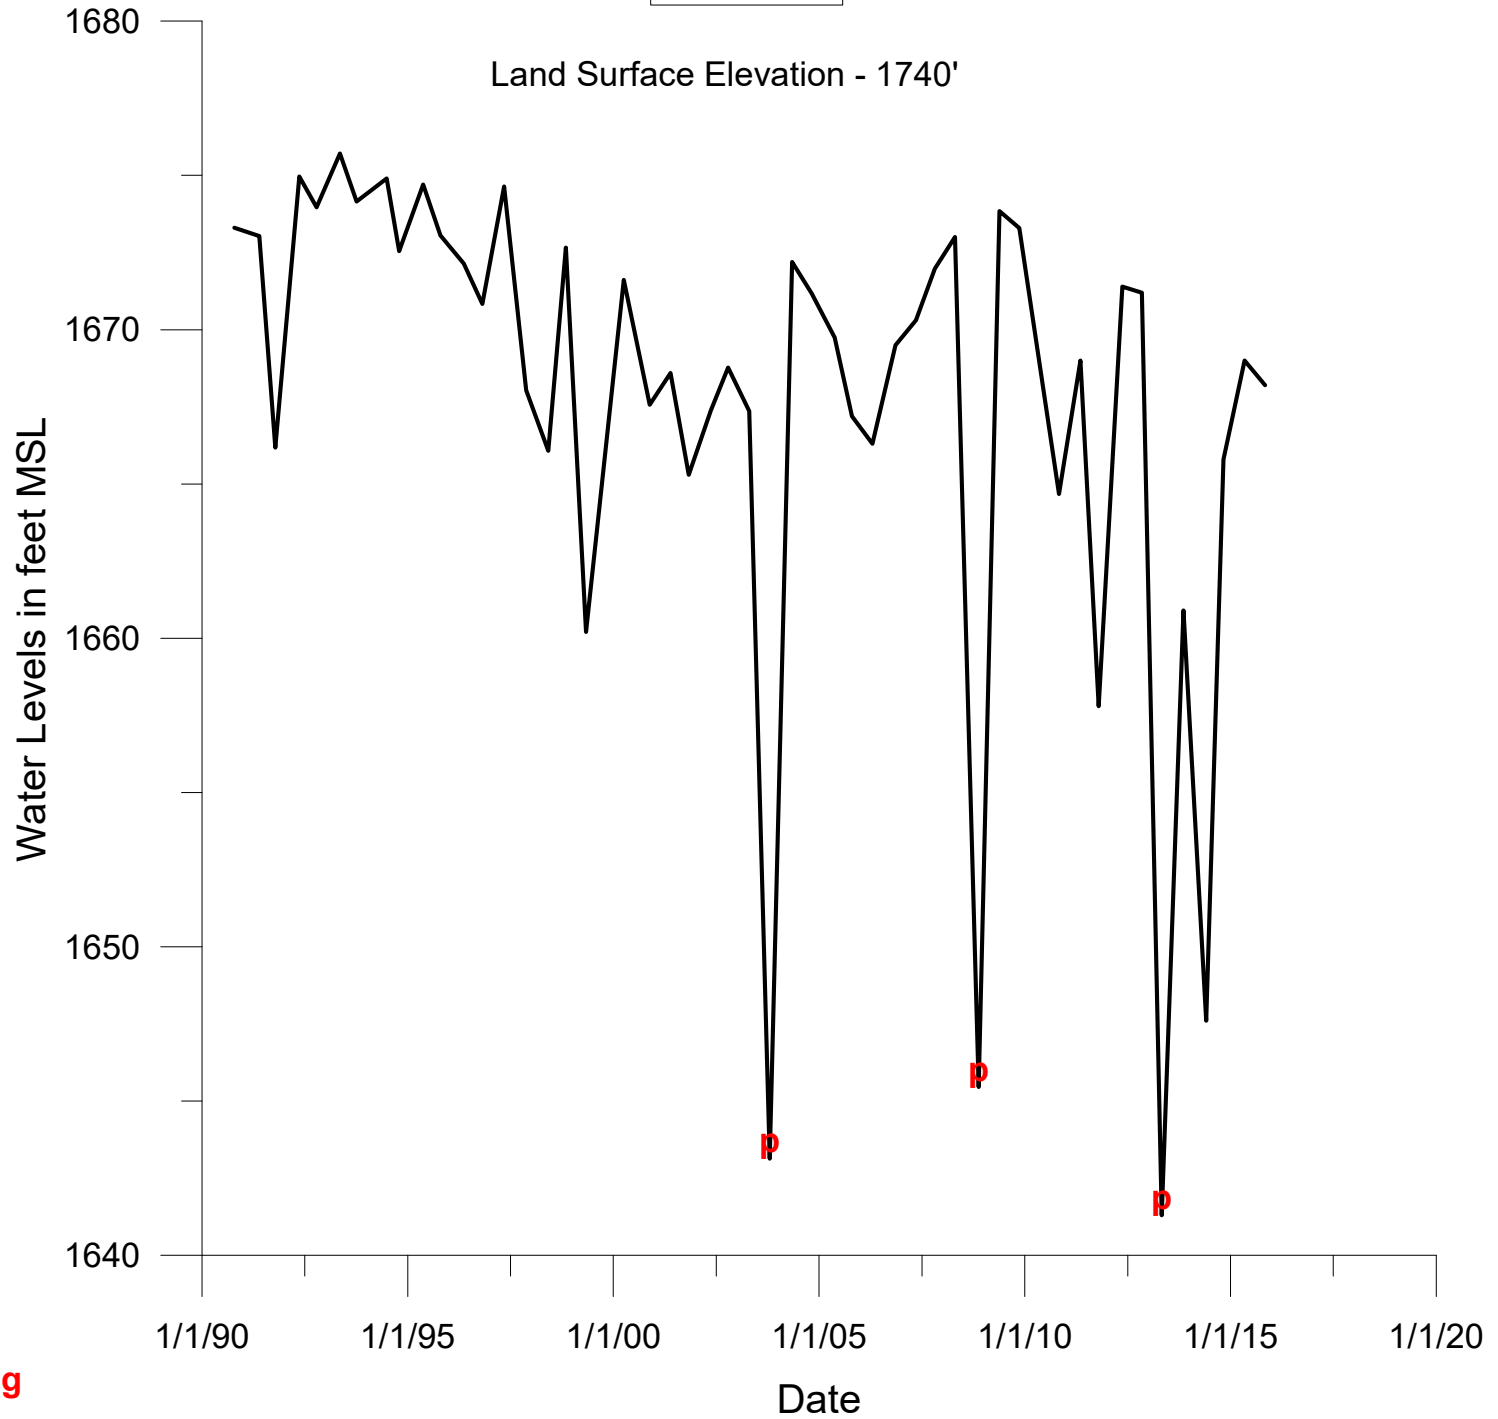

R-00023
Welge

p = pumping